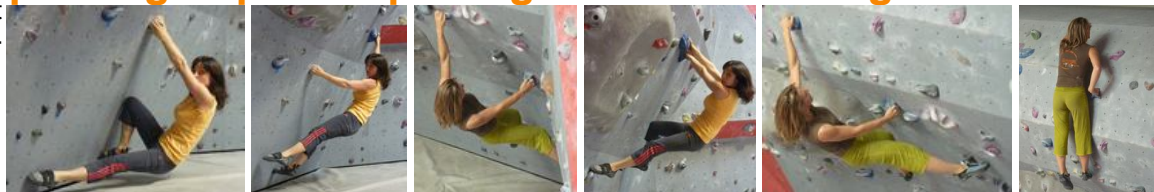

Retrouvez ces images et décryptez-les grâce à de précieuses astuces techniques sur www.altissimo-escalade.com Dans l'espace « Actus : Apprenez à grimpez! » de la rubrique **Cours d'escalade**.